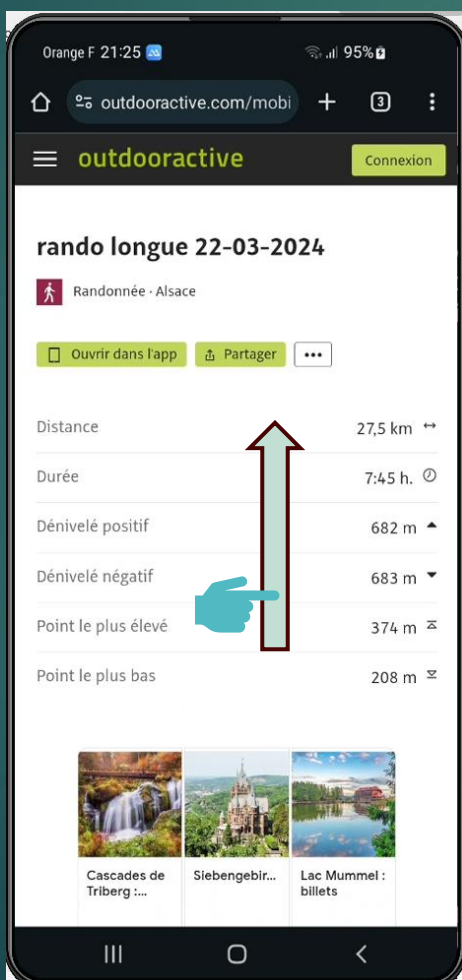

9. Utiliser la flèche → pour faire apparaître le bouton **enregistrer**

10. cliquer sur **Enregistrer** pour valider vos choix

3/3 : Comment s'inscrire à une rando longue à partir d'un Mobile ?

<http://www.cvstjeansaverne.com>

13. Le commentaire apparait en ligne... une fois envoyé et tous les membres peuvent le voir

Comment voir le parcours de la rando sur à partir d'un Mobile ?

Dans la mesure du possible nous essaierons de publier le parcours de la rando longue sur OUTDOORACTIVE ce qui permettra aux participants de mieux se rendre compte des caractéristiques de la rando longue notamment : la **carte gratuite (Openstreet map)** le point le + haut, le + bas, le **profil altimétrique prévisionnel** + estimation du temps de marche effectif.

1. Cliquer sur **Parcours voir ici**

2.

3.

4.

Comment s'inscrire à une rando longue à partir d'un Mobile ?

2^{er} Cas : vous n'avez **PAS** encore créé votre compte membre

1. Aller sur le site et cliquer sur le bouton de la rando