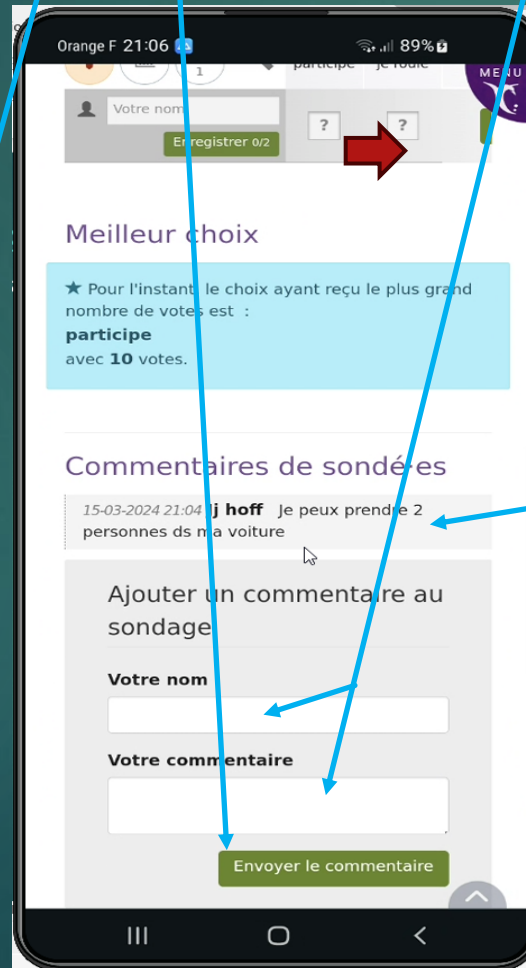

4. Saisir email et mot de passe et cliquer sur : **Se connecter**

5. La page des inscriptions s'affiche

2/3 : Comment s'inscrire à une rando longue à partir d'un Mobile ?

<http://www.cvstjeansaverne.com>

6. Cliquer sur **S'inscrire ICI**

7. Cliquer sur la zone **Votre Nom** et saisir votre nom prenom et cliquer sur ? Colonne participe

8. cocher ✓
Si vous **participez...**
et pareil pour la
colonne **je roule**
Si vous êtes chauffeur!

9. Utiliser la flèche → pour faire apparaître le bouton **enregistrer**

10. cliquer sur **Enregistrer** pour valider vos choix

3/3 : Comment s'inscrire à une rando longue à partir d'un Mobile ?

<http://www.cvstjeansaverne.com>

13. Le commentaire apparait en ligne... une fois envoyé et tous les membres peuvent le voir

Comment voir le parcours de la rando sur à partir d'un Mobile ?

Dans la mesure du possible nous essaierons de publier le parcours de la rando longue sur OUTDOORACTIVE ce qui permettra aux participants de mieux se rendre compte des caractéristiques de la rando longue notamment : la **carte gratuite (Openstreet map)** le point le + haut, le + bas, le **profil altimétrique prévisionnel** + estimation du temps de marche effectif.