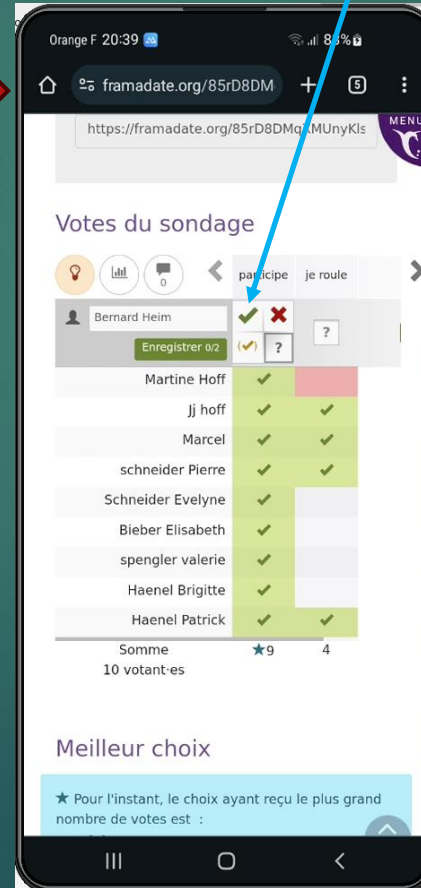

1^{er} Cas : vous avez déjà créé votre compte membre

1. Aller sur le site et cliquer sur le bouton de la rando

2. Cliquer sur **Se connecter**

3. cliquer sur : **Se connecter avec un email** (ou choisir votre l'option avec laquelle vous avez créé votre compte membre)

4. Saisir email et mot de passe et cliquer sur : **Se connecter**

5. La page des inscriptions s'affiche

2/3 : Comment s'inscrire à une rando longue à partir d'un Mobile ?

<http://www.cvstjeansaverne.com>

6. Cliquer sur **S'inscrire ICI**

7. Cliquer sur la zone **Votre Nom** et saisir votre nom prenom et cliquer sur ? Colonne participe

8. cocher ✓
Si vous **participez...**
et pareil pour la
colonne **je roule**
Si vous êtes chauffeur!

9. Utiliser la flèche → pour faire apparaître le bouton **enregistrer**

10. cliquer sur **Enregistrer** pour valider vos choix

3/3 : Comment s'inscrire à une rando longue à partir d'un Mobile ?

<http://www.cvstjeansaverne.com>