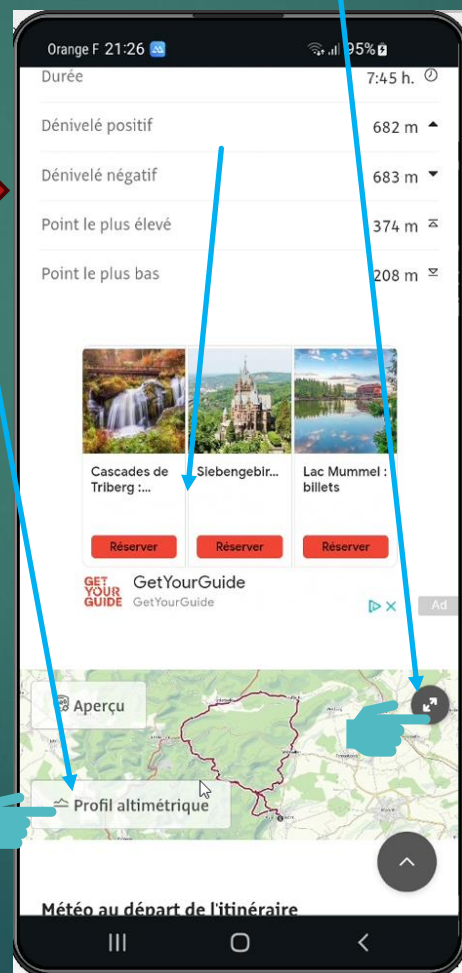

9. Utiliser la flèche → pour faire apparaître le bouton **enregistrer**

10. cliquer sur **Enregistrer** pour valider vos choix

3/3 : Comment s'inscrire à une rando longue à partir d'un Mobile ?

<http://www.cvstjeansaverne.com>

13. Le commentaire apparait en ligne... une fois envoyé et tous les membres peuvent le voir

Comment voir le parcours de la rando sur à partir d'un Mobile ?

Dans la mesure du possible nous essaierons de publier le parcours de la rando longue sur OUTDOORACTIVE ce qui permettra aux participants de mieux se rendre compte des caractéristiques de la rando longue notamment : la **carte gratuite (Openstreet map)** le point le + haut, le + bas, le **profil altimétrique prévisionnel** + estimation du temps de marche effectif.

1. Cliquer sur **Parcours voir ici**

2.

3.

4.

Comment s'inscrire à une rando longue à partir d'un Mobile ?

2^{er} Cas : vous n'avez **PAS** encore créé votre compte membre

1. Aller sur le site et cliquer sur le bouton de la rando