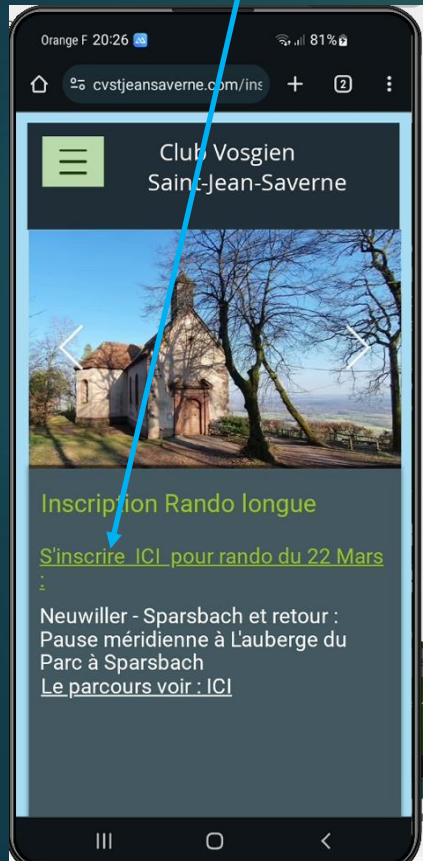

1^{er} Cas : vous avez déjà créé votre compte membre

1. Aller sur le site et cliquer sur le bouton de la rando

2. Cliquer sur **Se connecter**

3. cliquer sur : **Se connecter avec un email** (ou choisir votre l'option avec laquelle vous avez créé votre compte membre)

4. Saisir email et mot de passe et cliquer sur : **Se connecter**

5. La page des inscriptions s'affiche

2/3 : Comment s'inscrire à une rando longue à partir d'un Mobile ?

<http://www.cvstjeansaverne.com>

6. Cliquer sur **S'inscrire ICI**

7. Cliquer sur la zone **Votre Nom** et saisir votre nom prenom et cliquer sur ? Colonne participe

8. cocher ✓
Si vous **participez...**
et pareil pour la
colonne **je roule**
Si vous êtes chauffeur!

9. Utiliser la flèche → pour faire apparaître le bouton **enregistrer**

10. cliquer sur **Enregistrer** pour valider vos choix

3/3 : Comment s'inscrire à une rando longue à partir d'un Mobile ?

<http://www.cvstjeansaverne.com>