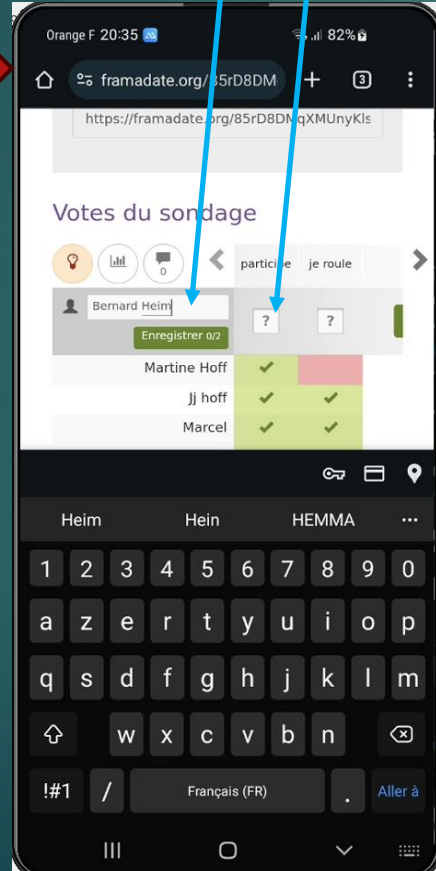

1^{er} Cas : vous avez déjà créé votre compte membre

1. Aller sur le site et cliquer sur le bouton de la rando

2. Cliquer sur **Se connecter**

3. cliquer sur : **Se connecter avec un email** (ou choisir votre l'option avec laquelle vous avez créé votre compte membre)

4. Saisir email et mot de passe et cliquer sur : **Se connecter**

5. La page des inscriptions s'affiche

2/3 : Comment s'inscrire à une rando longue à partir d'un Mobile ?

<http://www.cvstjeansaverne.com>

6. Cliquer sur **S'inscrire ICI**

7. Cliquer sur la zone **Votre Nom** et saisir votre nom prenom et cliquer sur ? Colonne participe

8. cocher ✓
Si vous **participez...**
et pareil pour la
colonne **je roule**
Si vous êtes chauffeur!

9. Utiliser la flèche → pour faire apparaître le bouton **enregistrer**

10. cliquer sur **Enregistrer** pour valider vos choix

3/3 : Comment s'inscrire à une rando longue à partir d'un Mobile ?

<http://www.cvstjeansaverne.com>