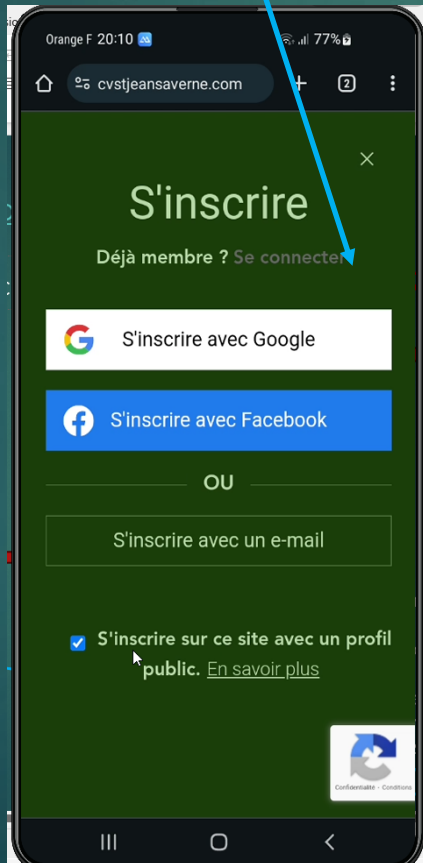

→ Les avantages :

1. Permet de s'inscrire 24h/24 et 7j/7 à partir de son mobile ou de son PC
2. Chaque membre peut voir qui participe à la rando
3. Moins de dérangements pour le Responsable de la coordination des randos

→ Les inconvénients :

1. L'Inscription est réservée exclusivement au Membre du CV St Jean Saverne
2. Nécessité avoir un compte membre et se connecter sur le site web pour accéder à l'inscription

1/3 : Comment s'inscrire à une rando longue à partir d'un Mobile ?

1^{er} Cas : vous avez déjà créé votre compte membre

1. Aller sur le site et cliquer sur le bouton de la rando

2. Cliquer sur **Se connecter**

3. cliquer sur : **Se connecter avec un email** (ou choisir votre l'option avec laquelle vous avez créé votre compte membre)

4. Saisir email et mot de passe et cliquer sur : **Se connecter**

5. La page des inscriptions s'affiche

2/3 : Comment s'inscrire à une rando longue à partir d'un Mobile ?

<http://www.cvstjeansaverne.com>