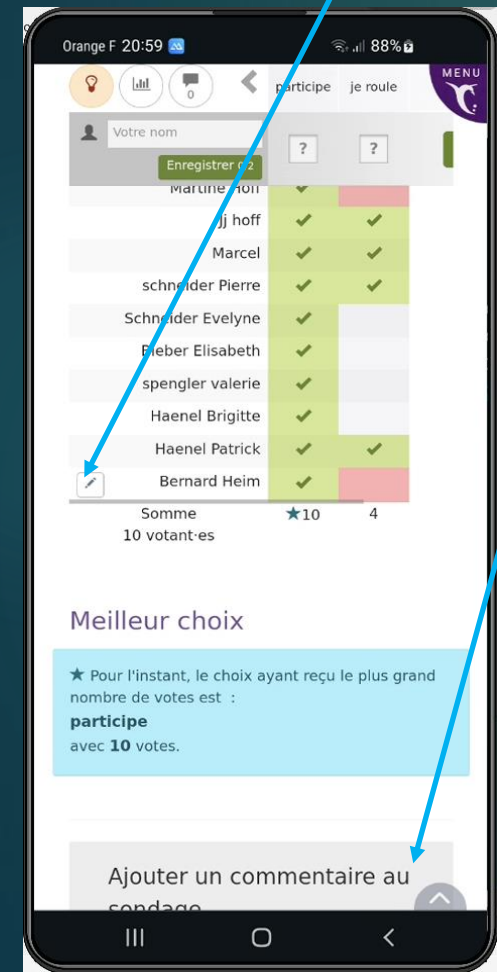

4. Saisir email et mot de passe et cliquer sur : **Se connecter**

5. La page des inscriptions s'affiche

2/3 : Comment s'inscrire à une rando longue à partir d'un Mobile ?

<http://www.cvstjeansaverne.com>

6. Cliquer sur **S'inscrire ICI**

7. Cliquer sur la zone **Votre Nom** et saisir votre nom prenom et cliquer sur ? Colonne participe

8. cocher ✓
Si vous **participez...**
et pareil pour la
colonne **je roule**
Si vous êtes chauffeur!

9. Utiliser la flèche → pour faire apparaître le bouton **enregistrer**

10. cliquer sur **Enregistrer** pour valider vos choix

3/3 : Comment s'inscrire à une rando longue à partir d'un Mobile ?

<http://www.cvstjeansaverne.com>

13. Le commentaire apparait en ligne... une fois envoyé et tous les membres peuvent le voir

Comment voir le parcours de la rando sur à partir d'un Mobile ?

Dans la mesure du possible nous essaierons de publier le parcours de la rando longue sur OUTDOORACTIVE ce qui permettra aux participants de mieux se rendre compte des caractéristiques de la rando longue notamment : la **carte gratuite (Openstreet map)** le point le + haut, le + bas, le **profil altimétrique prévisionnel** + estimation du temps de marche effectif.