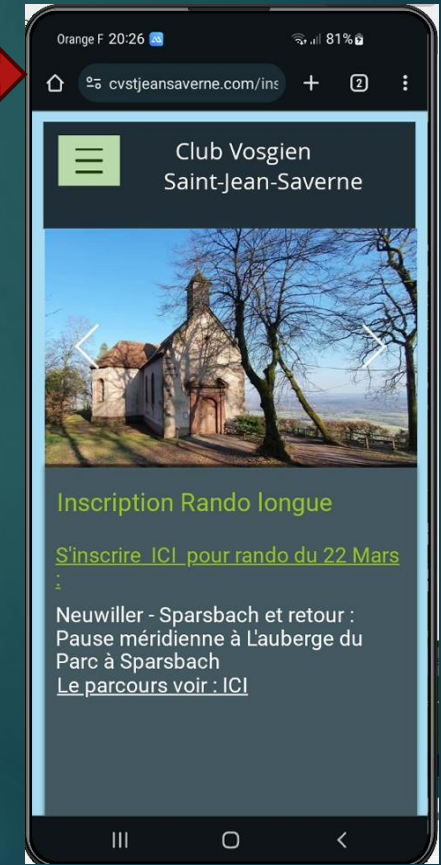

1^{er} Cas : vous avez déjà créé votre compte membre

1. Aller sur le site et cliquer sur le bouton de la rando

2. Cliquer sur **Se connecter**

3. cliquer sur : **Se connecter avec un email** (ou choisir votre l'option avec laquelle vous avez créé votre compte membre)

4. Saisir email et mot de passe et cliquer sur : **Se connecter**

5. La page des inscriptions s'affiche

2/3 : Comment s'inscrire à une rando longue à partir d'un Mobile ?

<http://www.cvstjeansaverne.com>