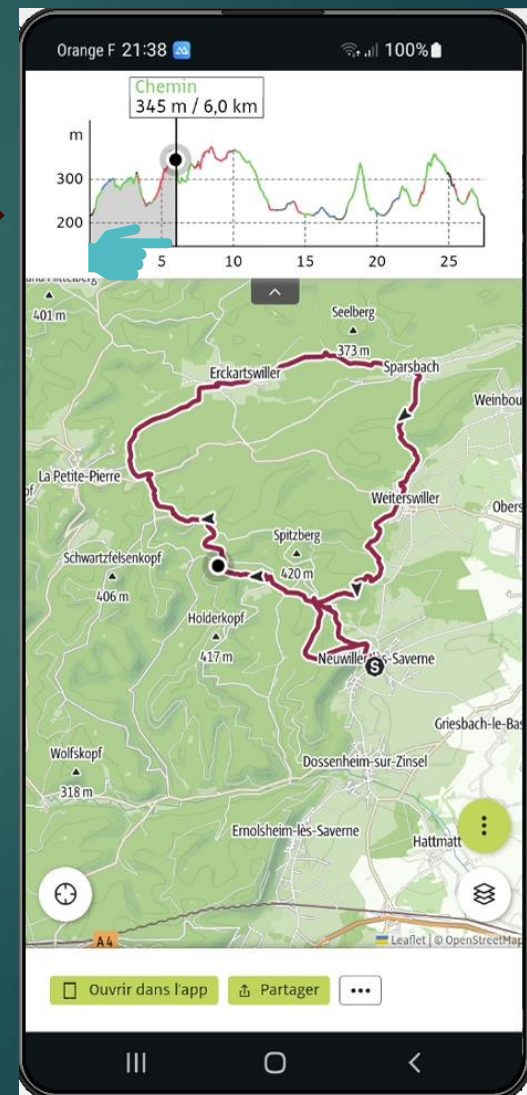

13. Le commentaire apparait en ligne... une fois envoyé et tous les membres peuvent le voir

Comment voir le parcours de la rando sur à partir d'un Mobile ?

Dans la mesure du possible nous essaierons de publier le parcours de la rando longue sur OUTDOORACTIVE ce qui permettra aux participants de mieux se rendre compte des caractéristiques de la rando longue notamment : la **carte gratuite (Openstreet map)** le point le + haut, le + bas, le **profil altimétrique prévisionnel** + estimation du temps de marche effectif.

1. Cliquer sur **Parcours voir ici**

2.

3.

4.

Comment s'inscrire à une rando longue à partir d'un Mobile ?

2^{er} Cas : vous n'avez **PAS** encore créé votre compte membre

1. Aller sur le site et cliquer sur le bouton de la rando