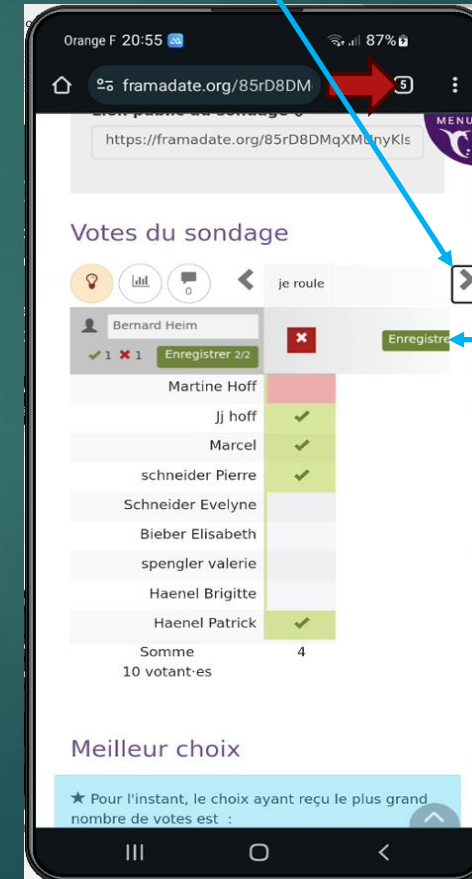

1^{er} Cas : vous avez déjà créé votre compte membre

1. Aller sur le site et cliquer sur le bouton de la rando

2. Cliquer sur **Se connecter**

3. cliquer sur : **Se connecter avec un email** (ou choisir votre l'option avec laquelle vous avez créé votre compte membre)

4. Saisir email et mot de passe et cliquer sur : **Se connecter**

5. La page des inscriptions s'affiche

2/3 : Comment s'inscrire à une rando longue à partir d'un Mobile ?

<http://www.cvstjeansaverne.com>

6. Cliquer sur **S'inscrire ICI**

7. Cliquer sur la zone **Votre Nom** et saisir votre nom prenom et cliquer sur ? Colonne participe

8. cocher ✓
Si vous **participez...**
et pareil pour la
colonne **je roule**
Si vous êtes chauffeur!

9. Utiliser la flèche → pour faire apparaître le bouton **enregistrer**

10. cliquer sur **Enregistrer** pour valider vos choix

3/3 : Comment s'inscrire à une rando longue à partir d'un Mobile ?

<http://www.cvstjeansaverne.com>