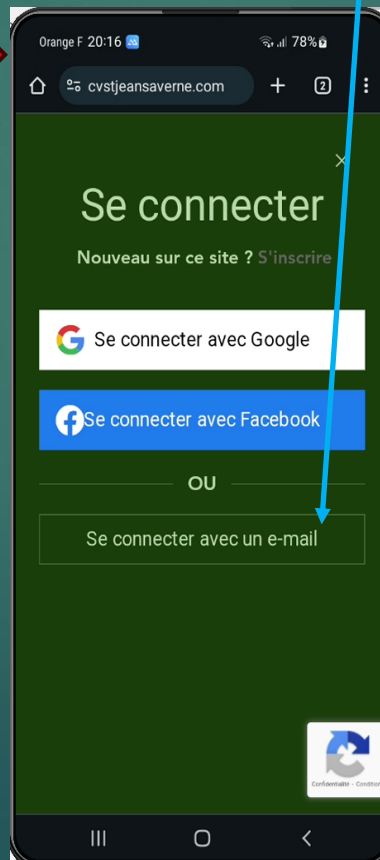

→ Les inconvénients :

1. L'Inscription est réservée exclusivement au Membre du CV St Jean Saverne
2. Nécessité avoir un compte membre et se connecter sur le site web pour accéder à l'inscription

1/3 : Comment s'inscrire à une rando longue à partir d'un Mobile ?

1^{er} Cas : vous avez déjà créé votre compte membre

1. Aller sur le site et cliquer sur le bouton de la rando

2. Cliquer sur **Se connecter**

3. cliquer sur : **Se connecter avec un email** (ou choisir votre l'option avec laquelle vous avez créé votre compte membre)

4. Saisir email et mot de passe et cliquer sur : **Se connecter**

5. La page des inscriptions s'affiche

2/3 : Comment s'inscrire à une rando longue à partir d'un Mobile ?

<http://www.cvstjeansaverne.com>